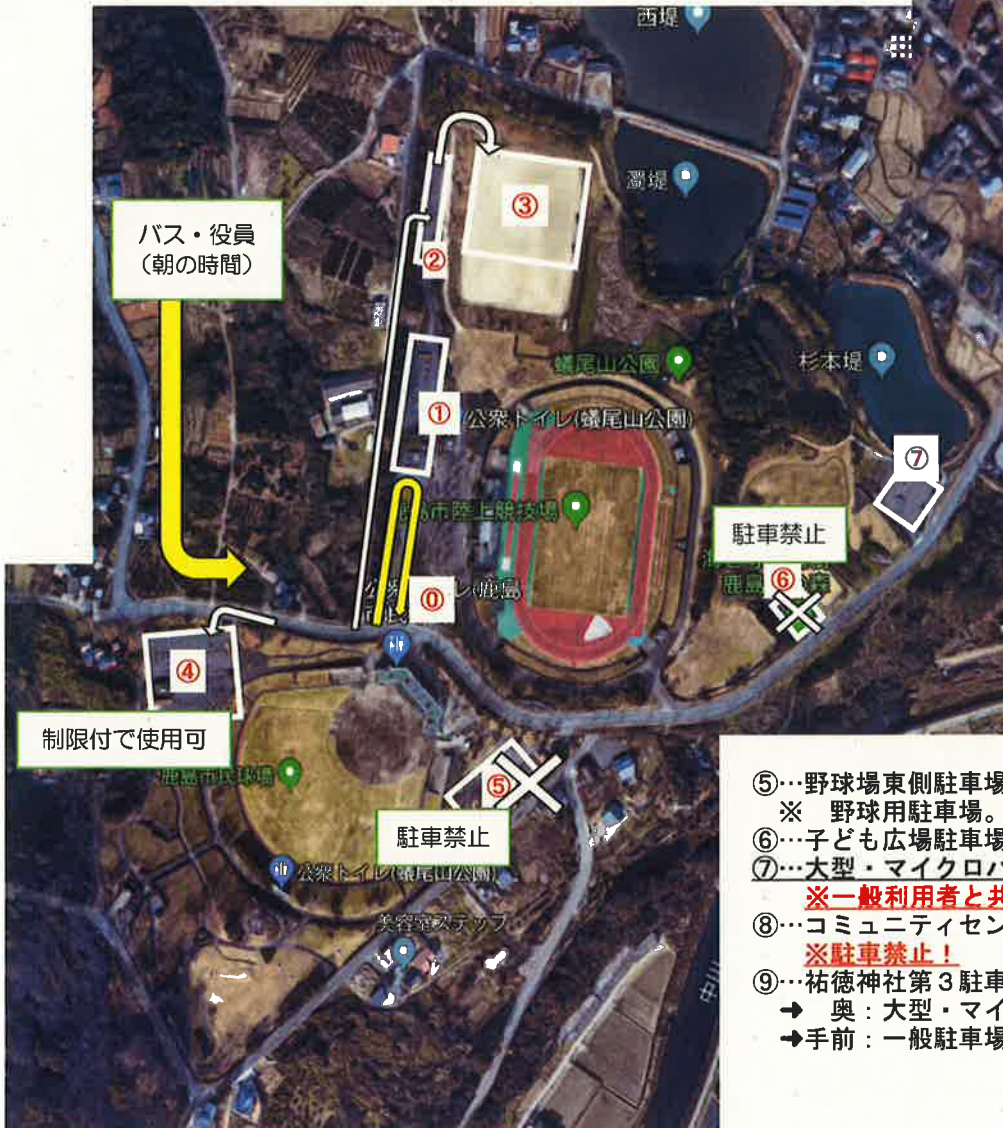

令和3年度 佐賀県中学生陸上競技選手権大会（5/8） 駐車場案内

【お知らせ】

8日（土）は野球場でも試合が開催されるため、駐車スペースが限られます。案内に従って駐車するようにお願いします。

- ①…競技場前ロータリー。**バス以外停車禁止！路上駐車厳禁！**
- ①…競技場前駐車場。職員・役員駐車場。保護者は駐車禁止。
- ②…サブグラウンド前駐車場。役員駐車場。
- ③…サブグラウンド。アップスペースを除き各学校・役員駐車場。
- ④…野球場北西駐車場。各学校駐車場。 ※制限有。野球と共用。

- ⑤…野球場東側駐車場。  
※ 野球用駐車場。 **※駐車禁止！**
- ⑥…子ども広場駐車場。 **※駐車禁止！！**
- ⑦…大型・マイクロバス駐車場。  
**※一般利用者と共用。**
- ⑧…コミュニティセンターかんらん。  
**※駐車禁止！**
- ⑨…祐徳神社第3駐車場。  
→ 奥：大型・マイクロ専用、待機所。  
→ 手前：一般駐車場 約 300台

○ 駐車場に関する注意事項 **（※必ず伝達・順守をお願いします！）**

- ・ 競技場前のロータリーは、**バス以外は常時駐車禁止**です。
- ・ バスについては、ロータリーで生徒の乗降や荷物の積み下ろしをしてください。
- ・ 祐徳神社第3駐車場は、バス待機所兼一般駐車場です。
- ・ ⑦は、大型・マイクロバスも駐車可能ですが、一般利用客も利用されます。バスの駐車が困難な場合は、祐徳神社第3駐車場に駐車してください。